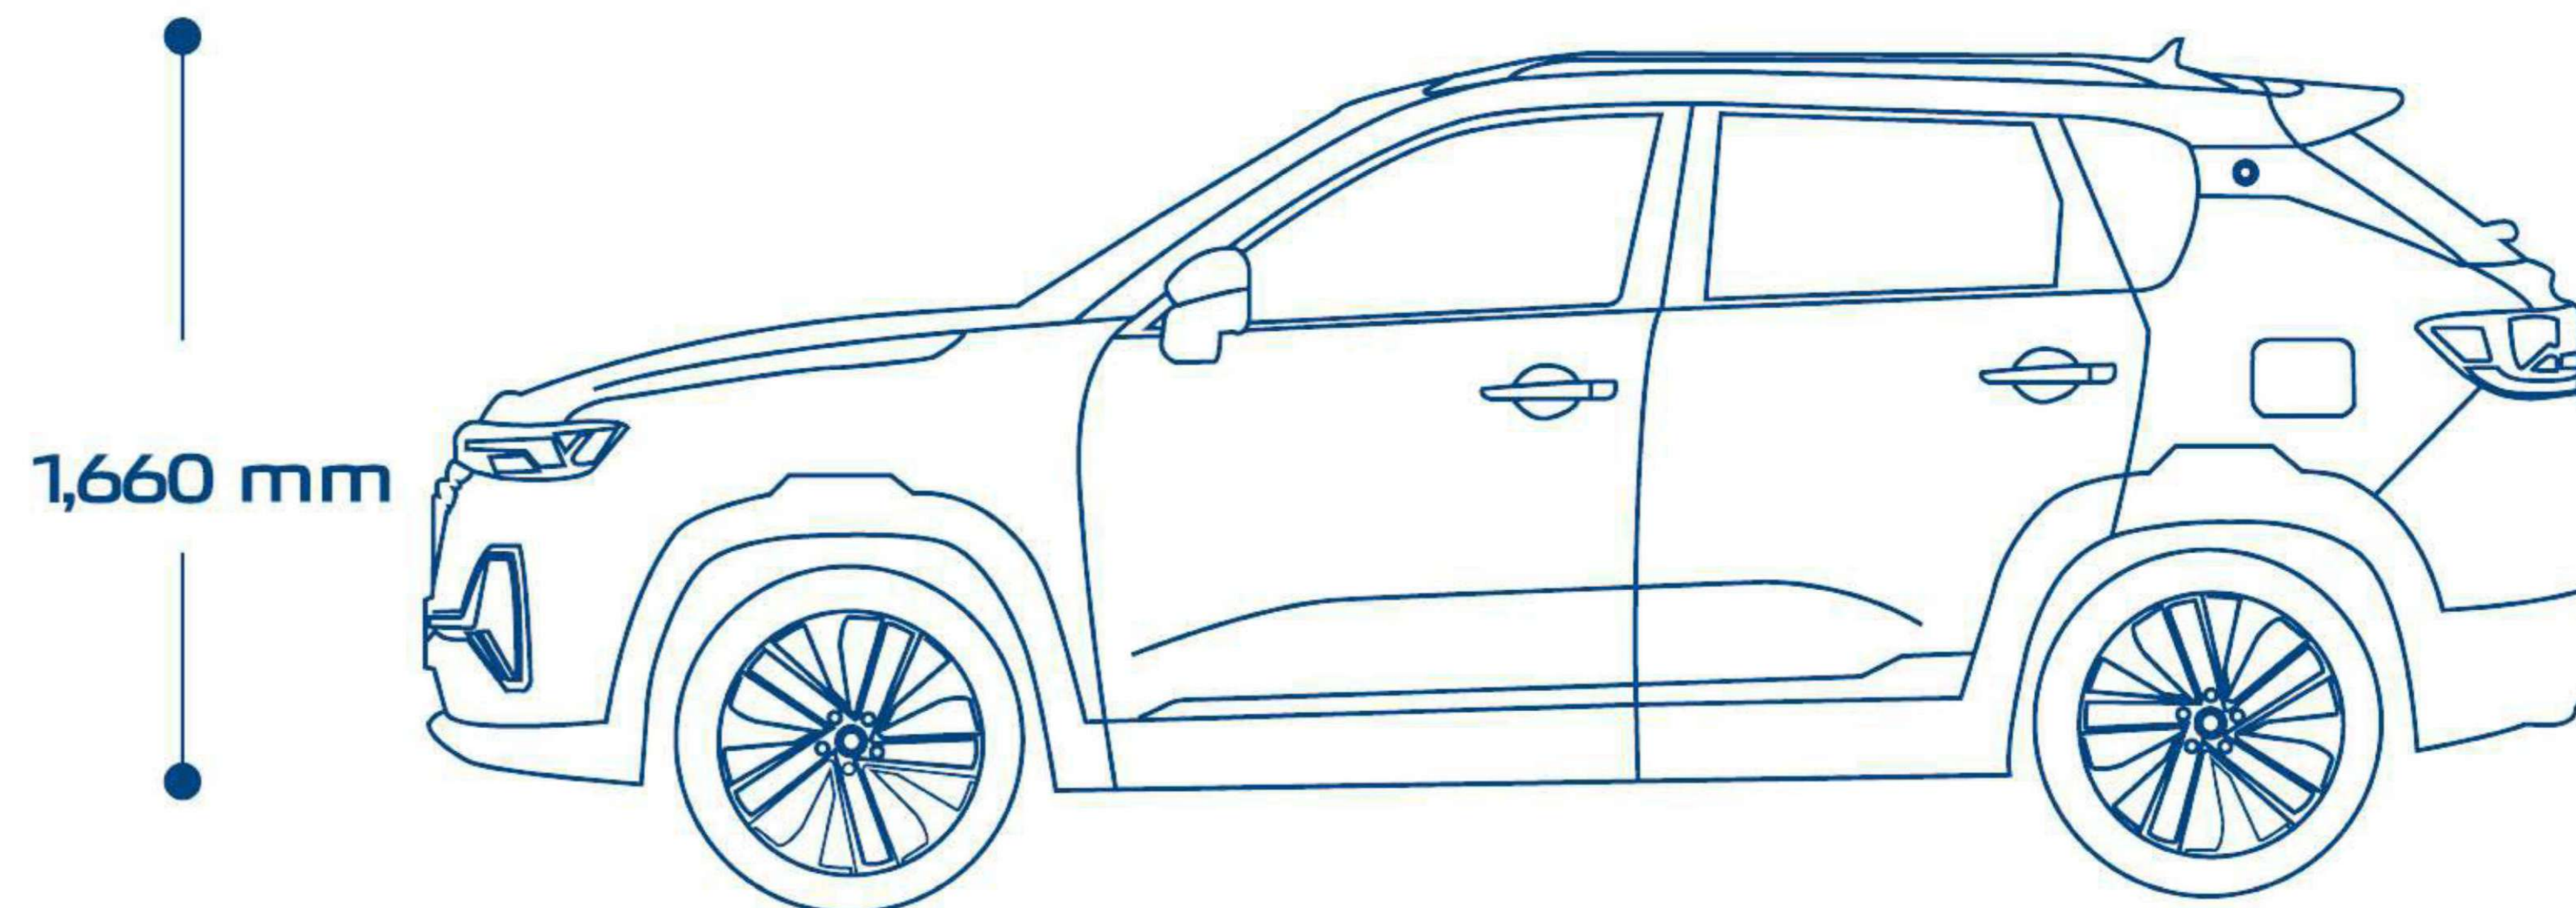

1,660 mm

4,335 mm

Distancia entre ejes 2,600 mm | Largo 4,335 mm

1,825 mm

Ancho 1,825 mm | Alto 1,660 mm

COLORES

BLANCO

GRIS